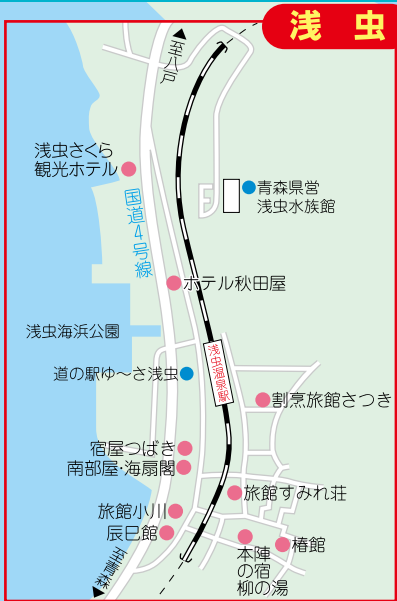

青森市街地&受付所ご案内

浅虫

※ ← ← はねぶた運行コースです
 ※ は各ねぶた待機地点

● うなぎの川よし 776-3480
 ● 一八寿司 722-2639

- 柿源 722-2933 (和食)
- 八柿崎 722-4967 (蕎麦)
- 蕎麦処きむら 723-7506
- おきな屋新町店 722-4343 (菓子)
- 赤い林檎 722-7738 (菓子・軽食)

着付け場所は
こちらです!!

● 8/2~8/7の連絡先 ●
 受付&着替え
 017-777-1388 (ワタナベサービス)
 TEL 090-3369-0308 (携帯)

▲ 至浅虫
 ● 中央交番
 ● 柳町通り
 ● リッチモンドホテル
 ● 法務合同庁舎
 ● 裁判所

▲ 至弘前
 ● 日本銀行青森支店
 至中央大橋
 ● 廣田神社内廣田会館
 ● 廣田神社さん
 ● 着付け場所
 ● 中央歯科クリニック
 ● 商工中金青森支店

※ 1 拡大図